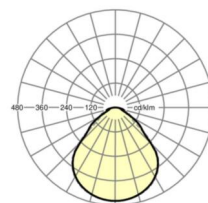

параметры

номер заказа	65756016170
код EAN	4020863495559
номер таможенного тарифа	94051190
Знак прохождения контроля	IP 20, класс защиты I, для рабочих мест за дисплеем 65°<3000, ENEC10 VDE, F, Indoor, CE
Степень ударопрочности IK	IK03
Температура окружения	ta 25°C
Особые свойства	Готовность к IoT «Ready for IoT»
Гарантийный срок	5 лет
Государственные программы поддержки	BEG - государственные субсидии для энергосберегающих зданий (действительна только для Германии)

электротехника

Балласт	Электронный драйвер DALI2 (1 штука)
Мощность системы	20W
сетевое напряжение	230V/50Hz
автоматический предохранитель (пусковой ток)	18 штук/B10, 28 штук/B16, 30 штук/C10, 46 штук/C16
класс энергосбережения/Источник света	C

Оптика

Оснастка	LED, цветопередача/оттенок света CRI ≥ 80 / 3000K
Допуск для координаты цветности (MacAdam)	3SDCM
Фотобиологическая безопасность (светильник)	RG0
Номинальный световой поток	2432lm
Срок службы LED	100000h L80/B10 (Tq 25°C), 50000h L90/B50 (Tq 25°C)
светоотдача светильников	122lm/W
UGR поп./вдоль	18.2 / 18.4

DEEP-LINK

<https://www.regiolum.de/ru/article/65756016170>