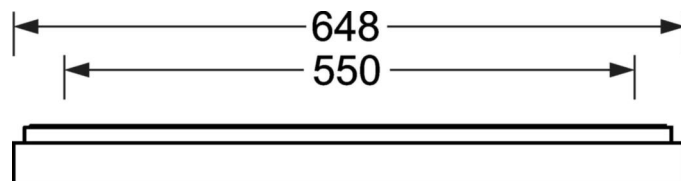

## Оптика

Оснастка	LED, цветопередача/оттенок света CRI ≥ 80 / 3000K
Допуск для координаты цветности (MacAdam)	3SDCM
Фотобиологическая безопасность (светильник)	RG0
Номинальный световой поток	2432lm
Срок службы LED	100000h L80/B10 (Tq 25°C), 50000h L90/B50 (Tq 25°C)
светоотдача светильников	122lm/W
UGR поп./вдоль	18.2 / 18.4

## Механика

цвет корпуса	белый стандартный для электротехники RAL 9016
размеры (LxWxH/DxH)	648mm x 354mm x 55mm
вес (нетто)	3.65kg
Кабельный ввод KE (X/Y)	0mm/0mm
Вид монтажа	установка на стене, Потолочная одиночная установка

## размеры

L	648 mm	Длина
B	354 mm	Ширина
H	55 mm	Высота
A1	550 mm	Расстояние между точками крепежа при одиночной установке
A4	60 mm	Расстояние между точками крепежа (ширина)
X	0 mm	Расстояние от ввода проводов до середины светильника по оси X (вдо
Y	0 mm	Расстояние от ввода проводов до середины светильника по оси Y (поп