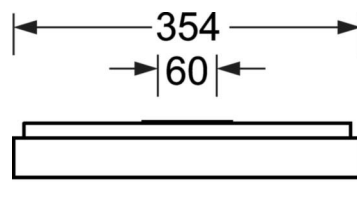

## Оптика

Оснастка	LED, цветопередача/оттенок света CRI ≥ 80 / 3000K
Допуск для координаты цветности (MacAdam)	3SDCM
Фотобиологическая безопасность (светильник)	RG0
Номинальный световой поток	2432lm
Срок службы LED	100000h L80/B10 (Tq 25°C), 50000h L90/B50 (Tq 25°C)
светоотдача светильников	122lm/W
UGR поп./вдоль	18.2 / 18.4

## Механика

цвет корпуса	белый стандартный для электротехники RAL 9016
размеры (LxWxH/DxH)	648mm x 354mm x 55mm
вес (нетто)	3.65kg
Кабельный ввод KE (X/Y)	0mm/0mm
Вид монтажа	установка на стене, Потолочная одиночная установка

## размеры

L	648 mm	Длина
B	354 mm	Ширина
H	55 mm	Высота
A1	550 mm	Расстояние между точками крепежа при одиночной установке
A4	60 mm	Расстояние между точками крепежа (ширина)
X	0 mm	Расстояние от ввода проводов до середины светильника по оси X (вдо
Y	0 mm	Расстояние от ввода проводов до середины светильника по оси Y (поп